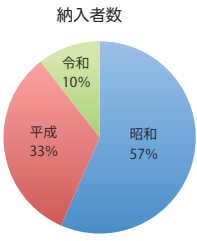

参考データ

(令和3年1月から12月まで)

会費納入者：77名(寄付1名)

合計金額：485,000円

納入金額と納入者数

	金額	人数
昭和	385,000	43
平成	72,000	25
令和	8,000	8

金額	人数
1,000	30
2,000	1
3,000	8
5,000	16
10,000	18
20,000	1
30,000	2
100,000	1

公式戦成績		
	1回戦	2回戦
2020秋	長崎工3-5南山	
2021春	長崎工12-5長崎北	長崎工0-4海星
2021NHK杯	長崎工2-9北陽台	第5代表決定予備選 長崎工5-6瓊浦
2021夏	長崎工7-0佐実	長崎工4-5五島