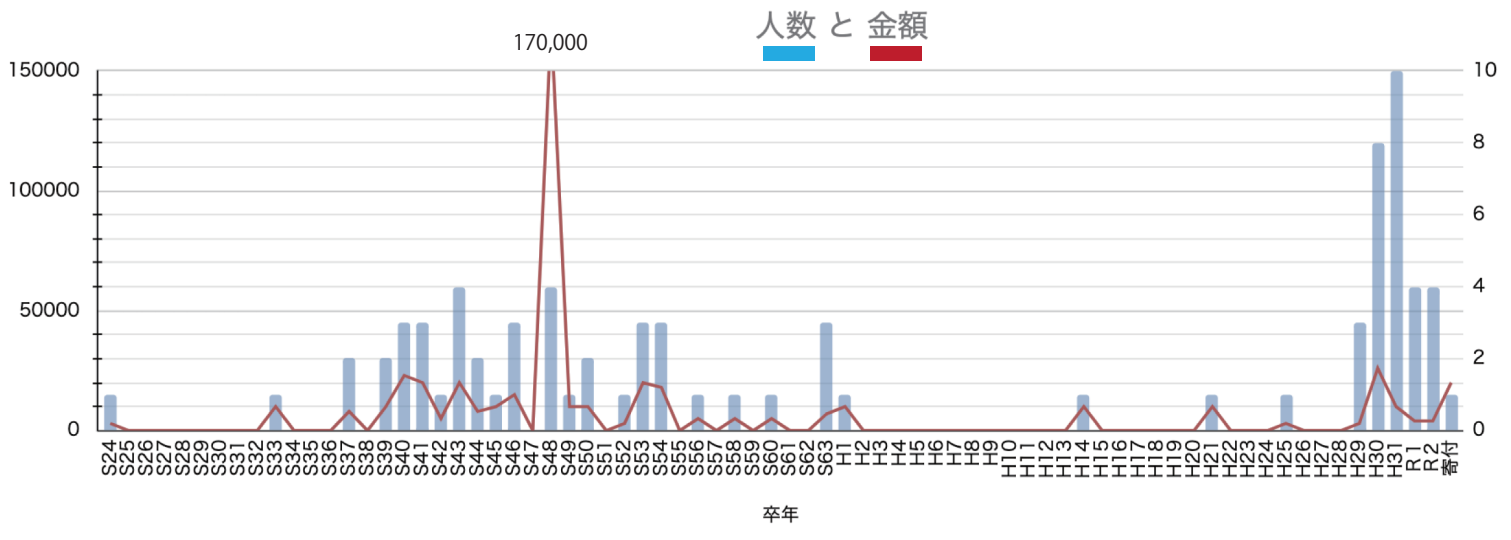

参考データ

(令和3年1月から12月まで)

会費納入者：77名(寄付1名)

合計金額：485,000円

納入金額と納入者数

	金額	人数
昭和	385,000	43
平成	72,000	25
令和	8,000	8

金額	人数
1,000	30
2,000	1
3,000	8
5,000	16
10,000	18
20,000	1
30,000	2
100,000	1

公式戦成績		
	1回戦	2回戦
2020秋	長崎工3-5南山	
2021春	長崎工12-5長崎北	長崎工0-4海星
2021NHK杯	長崎工2-9北陽台	第5代表決定予備選 長崎工5-6瓊浦
2021夏	長崎工7-0佐実	長崎工4-5五島