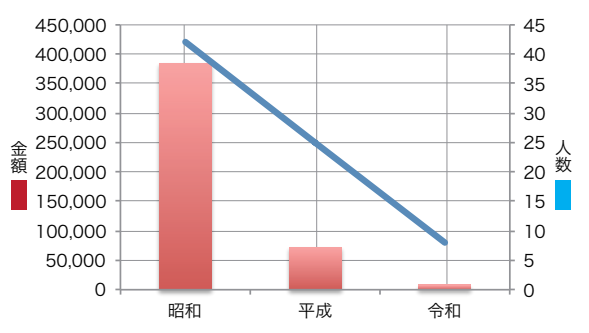

参考データ

(令和3年1月から12月まで)

会費納入者：77名(寄付1名)

合計金額：485,000円

納入金額と納入者数

	金額	人数
昭和	385,000	43
平成	72,000	25
令和	8,000	8

金額	人数
1,000	30
2,000	1
3,000	8
5,000	16
10,000	18
20,000	1
30,000	2
100,000	1

公式戦成績		
	1回戦	2回戦
2020秋	長崎工3-5南山	
2021春	長崎工12-5長崎北	長崎工0-4海星
2021NHK杯	長崎工2-9北陽台	第5代表決定予備選 長崎工5-6瓊浦
2021夏	長崎工7-0佐実	長崎工4-5五島