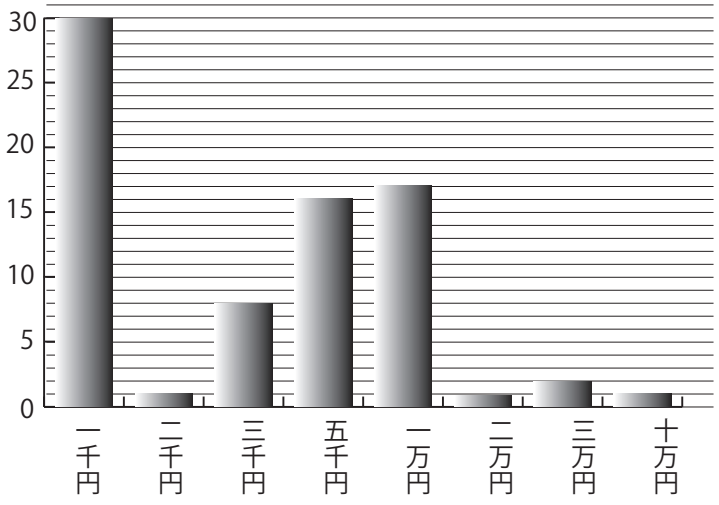

参考データ

(令和3年1月から12月まで)

会費納入者：77名(寄付1名)

合計金額：485,000円

納入金額と納入者数

	金額	人数
昭和	385,000	43
平成	72,000	25
令和	8,000	8

金額	人数
1,000	30
2,000	1
3,000	8
5,000	16
10,000	18
20,000	1
30,000	2
100,000	1

公式戦成績		
	1回戦	2回戦
2020秋	長崎工3-5南山	
2021春	長崎工12-5長崎北	長崎工0-4海星
2021NHK杯	長崎工2-9北陽台	第5代表決定予備選 長崎工5-6瓊浦
2021夏	長崎工7-0佐実	長崎工4-5五島