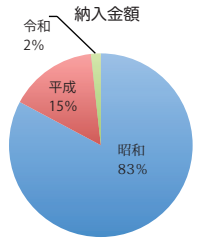

参考データ

(令和3年1月から12月まで)

会費納入者：77名(寄付1名)

合計金額：485,000円

納入金額と納入者数

	金額	人数
昭和	385,000	43
平成	72,000	25
令和	8,000	8

金額	人数
1,000	30
2,000	1
3,000	8
5,000	16
10,000	18
20,000	1
30,000	2
100,000	1

公式戦成績		
	1回戦	2回戦
2020秋	長崎工3-5南山	
2021春	長崎工12-5長崎北	長崎工0-4海星
2021NHK杯	長崎工2-9北陽台	第5代表決定予備選 長崎工5-6瓊浦
2021夏	長崎工7-0佐実	長崎工4-5五島