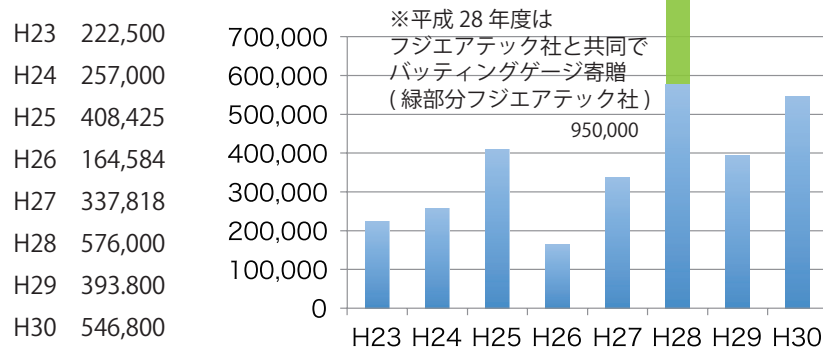

長工野球部への実績 (新 OB 会発足以来)

平成 30 年度総会案内

案内発送:	353
出席者:	43
欠席連絡:	87
無回答:	205
宛名不明:	18
コメント付返信:	42

2011年 89人(598,000円)	2012年 52人,寄付(534,000円)	2013年 43人(252,000円)
遠征費補助 30,000	遠征費補助 30,000	遠征費補助 117,245
硬式ボール 91,500	グラウンド用土 126,000	硬式ボール 201,180
トンボ	夏大会激励会 101,000	バッティングティ 90,000
夏大会激励会 101,000		夏大会激励会 90,000
計 222,500	計 257,000	計 408,425
2014年 54人(654,019円)	2015年 64人,寄付7人(643,000円)	2016年 46人,寄付5人(576,000円)
遠征費補助 50,000	硬式ボール 212,870	硬式ボール 130,000
硬式ボール 39,210	30ダース	10ダース
硬式バット 49,852	硬式バット2本 41,400	熊本地震見舞金 10,000
米75Kg 25,524	パーベル 62,898	夏大会激励会 50,000
ボール2ダース	米30Kg 10,000	バッティングケージ OB会 760,000
	3年生引退試合 10,650	フジエアテック社
計 164,586	計 337,818	計 950,000
2017年 89人寄付2人(675,000円)	2018年 82人寄付2人(583,000円)	2019年 82人寄付5人(611,000円)
グラウンド補修用土 129,600	グラウンド補修用土 172,800	未定
硬式ボール 163,200	トレーニング受講代金 150,000	
栄養補給用 100,000	栄養補給用(米) 30,000	
	硬式ボール 194,000	
計 392,800	計 546,800