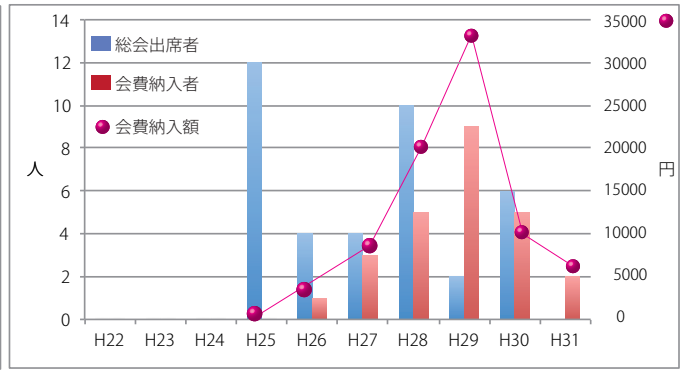

会費についても無関心層の拡大より漸増は望まず、むしろ漸減する一方です。OB 会発足以来 OB 会の活動に賛同、協力してくれる人は限られて来ている（別添資料参照）ので全体的に見直しを図り活性化に繋げたいと思います。

- OB 会会員の範囲について
- 収入増のための会員確保について
- 入会者減少対策\_補助金について

※2019年1月から7月までの年度別会員の会費納入人数と入金

会費70名、571,000円、平均年齢60

昭和60卒以上51名平均年齢70	480,000	84
------------------	---------	----

昭和60卒未満12名平均年齢54	60,000	11
------------------	--------	----

平成卒5名平均年齢32	31,000	5
-------------	--------	---

※OB 会発足以来、年度別総会出席者と会費のデータ（寄付抜き）

総会開催年	平成卒会員	平成卒出席者	平成卒収入	平成卒納入者	全体収入	全体納入者	出席者合計
1 2010年(H22)	26	不明	不明	不明	不明	不明	40
2 2011年(H23)	21	不明	不明	不明	598,000	89	37
3 2012年(H24)	23	不明	不明	不明	418,000	52	不明
4 2013年(H25)	16	12	不明	不明	252,000	42	不明
5 2014年(H26)	27	4	3,000	1	654,000	54	67
6 2015年(H27)	16	4	8,000	3	643,000	64	47
7 2016年(H28)	18	10	20,000	5	530,000	49	53
8 2017年(H29)	17	2	33,000	9	634,000	81	59
9 2018年(H30)	25	6	10,000	5	700,000	89	47
10 2019年(H31)	5	6	13,000	9	552,000	80	43
合計	194	44	87,000	32	4,981,000	600	393
平均					553,444	67	49