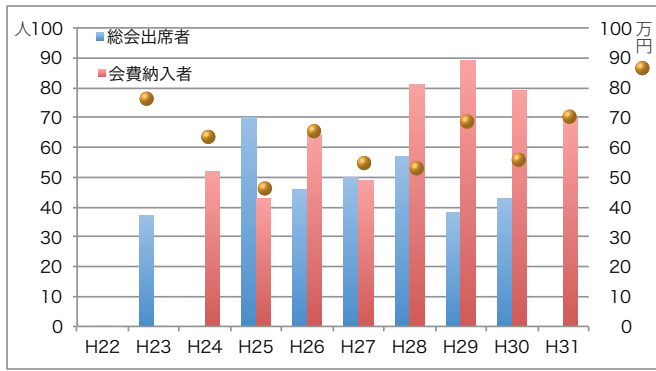

No	卒年	氏名	金額	No	卒年	氏名	金額	No	卒年	氏名	金額	No	卒年	氏名	金額
1	S23	高瀬助松		21	S43	中原 武		41	S48	亀川俊彦		61	S60	鶴留和彦	
2	S24	下釜保夫		22	S43	早瀬健吾		42	S49	徳永周二郎		62	S61	中川隆一	
3	S33	中西貞博		23	S43	佐藤 初		43	S49	八重石勝幸		63	S62	中西健一	
4	S37	時田勝年		24	S43	村山正信		44	S49	山下清隆		64	S63	神田剛史	
5	S37	松村喬二		25	S44	森山義明		45	S49	木下正志		65	S63	田口 満	
6	S39	森信二郎		26	S44	野沢 悟		46	S50	木島英利		66	S63	三丸純二	
7	S39	岩崎大洋		27	S44	吉田義輝		47	S50	岩崎義人		67	H1	川上栄建	
8	S39	笹田雄二		28	S45	長浜文夫		48	S52	森保順嗣		68	H14	末永康一	
9	S40	堀川隆夫		29	S45	林田群二		49	S53	岩永俊一		69	H21	森保翔平	
10	S40	川崎太一		30	S46	田中隆通		50	S53	中川健一		70	H25	小川千晶	
11	S40	本村廣喜		31	S46	浦 伸充		51	S53	小宮 巧		71	H30	山内詩希	
12	S40	原口 修		32	S46	成清龍生		52	S53	山口博光		72	寄付	中の茶屋重龍	
13	S41	山内英夫		33	S46	堀 満正		53	S53	川口昇平		73	寄付	近藤逸夫	
14	S41	金丸 裕		34	S46	住吉洋治		54	S53	荒木友厚		74	寄付	浦川敏文	
15	S41	山道 登		35	S47	岡本真一		55	S54	早川雅也		75	お祝	長工同窓会	
16	S41	今村圭一		36	S48	濱口博敏		56	S54	岩本雄司		76	寸志	諸岡克重	
17	S41	梁池 隆		37	S48	居原 稔		57	S54	関口泰二郎					
18	S41	藤山 徹		38	S48	小宅直樹		58	S55	藤本 勉					2019年1月から7月までの収入
19	S41	阿部慎吾		39	S48	吉井健志		59	S55	栗原政実					611,000円
20	S42	古澤正美		40	S48	藤川彰二		60	S56	河原利隆