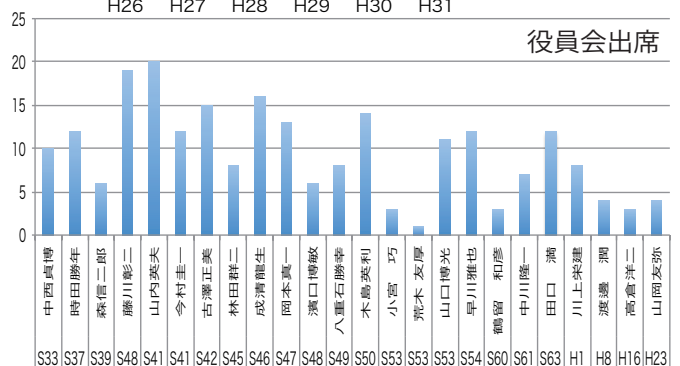

# 役員会出欠のデータ

役員会開催	2014				2015						2016		2017			2018		2019			計
	2/26	4/9	9/24	11/9	2/8	4/1	4/25	6/28	9/24	11/4	3/24	7/9	2/15	7/1	11/26	2/26	5/26	1/16	3/13	7/18	
1 S33 中西貞博	○	●	●	○	●	○	○	●	●	●	●	●	○	●	●	○	○	○	○	○	10
2 S37 時田勝年	●	●	○	○	●	○	○	●	○	●	○	●	○	●	○	○	○	●	○	○	12
3 S39 森信二郎	●	●	●	●	○	●	○	○	●	●	●	●	●	○	●	●	○	●	●	○	6
4 S48 藤川彰二	○	●	○	○	○	○	○	○	○	○	○	○	○	○	○	○	○	○	○	○	19
5 S41 山内英夫	○	○	○	○	○	○	○	○	○	○	○	○	○	○	○	○	○	○	○	○	20
6 S41 今村圭一	●	○	○	○	○	○	○	○	○	●	●	○	●	●	○	○	○	○	●	●	12
7 S42 古澤正美	●	●	○	○	○	○	○	○	○	○	○	●	○	●	●	○	○	○	○	○	15
8 S45 林田群二	○	●	●	○	●	●	○	○	●	●	○	●	○	●	●	●	○	●	○	●	8
9 S46 成清龍生	●	○	○	○	○	○	○	○	○	●	○	●	○	○	●	○	○	○	○	○	16
10 S47 岡本真一			○	○	○	○	○	○	○	○	○	○	○	○	○	○	○	○	○	○	13
11 S48 濱口博敏											○		○	○	○	○	○	○	○	○	6
12 S49 八重石勝幸	○	○	●	●	●	●	●	●	●	●	○	●	●	●	○	○	○	○	○	●	8
13 S50 木島英利	●		○	○	○	○	○	○		○	○	○	○	●	●	○	○	○	●	○	14
14 S53 小宮 巧	●	●	●	●	●	●	○	●	●	●	●		●	●	●	●	○	●	○	●	3
15 S53 荒木 友厚																	▲	○	●	●	1
16 S53 山口博光	●	●	○	○	●	●	○	●	○	○	○	●	○	○	○	○	○	○	○	●	11
17 S54 早川雅也	○	●	●	●	●	●	○	●	○	●	○	●	○	○	○	○	○	○	○	●	12
18 S60 鶴留和彦	○	●	●	○	●	●	●	●	●	●	●	●	●	●	●	●	●	●	●	●	3
19 S61 中川隆一	○	●	●	●	○	○	●	●	●	●	●	●	●	○	○	○	○	○	○	○	7
20 S63 田口 満	○	●	●	○	●	●	○	○	○	●	●	●	○	●	○	○	○	○	○	○	12
21 H1 川上栄建	○	●	○	○	●	●	●	●	●	●	○	●	○	○	●	○	○	○	○	●	8
22 H8 渡邊 潤	○	●	●	●	●	●	●	●	○	○	○	○	○	○	○	○	○	○	○	○	4
23 H16 高倉洋二						○	●	●	●	●	○	○	○	○	○	○	○	○	○	○	3
24 H23 山岡友弥						○	●	●	●	●	○	○	○	○	○	○	○	○	○	○	4
25 H29 岩永 大聖																					
26 H30 小林 陸																					
27 S40 本村廣喜																					
28 S40 堀川隆夫																					
29 S46 田中隆通																					
30 S48 吉井健志																					
計	11	5	11	14	8	12	15	10	9	7	12	6	16	9	13	16	20	12	12	10	11.4

役員以外 3

6

2

1

1

1

## 役員からの収入状況 (2014-2019)