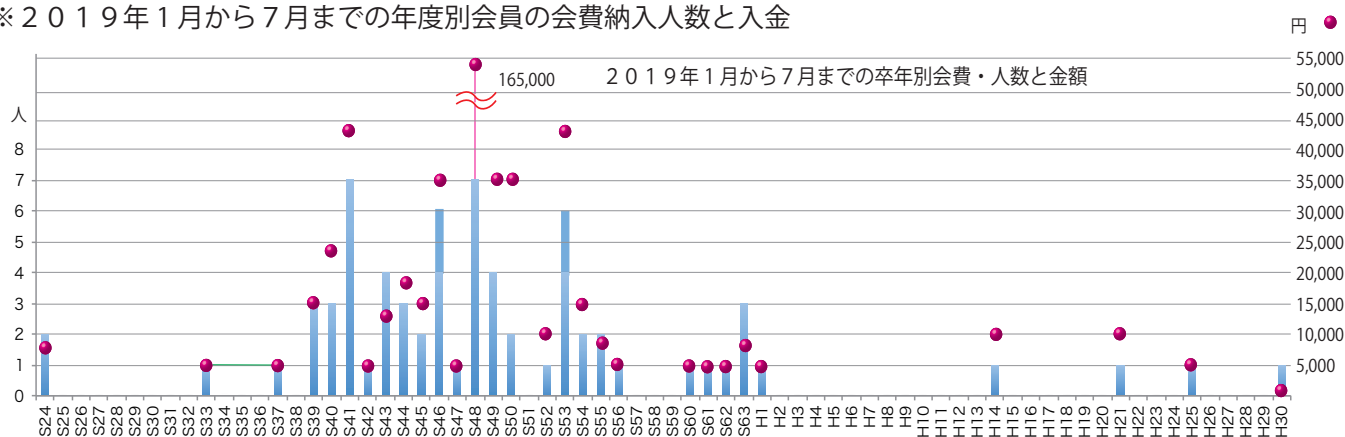

## 2019 役員会

日 時：2019年7月18日(木)午後7時から9時まで

場 所：長崎市民会館2階小会議室

参加者：中西、時田、森、藤川、川崎、山内、古澤、成清、濱口、木島、田口、高倉

欠 席：渡邊、中川、岡本、八重石、

議 題：OB 会への入会者減少についての危機感から、会員の確保と会費集めが問題となっています。総会でその対策について議論しました。若手の会合に補助金を出すことや、末永先生が立ち上げた OB 野球チームに対する補助を行う等了承を得ましたが、十分な時間が取れませんでしたので詳細について検討したいと思います。

会費についても無関心層の拡大より漸増は望まず、むしろ漸減する一方です。OB 会発足以来 OB 会の活動に賛同、協力してくれる人は限られて来ている（別添資料参照）ので全体的に見直しを図り活性化に繋げたいと思います。

- OB 会会員の範囲について
- 収入増のための会員確保について
- 入会者減少対策\_補助金について

※2019年1月から7月までの年度別会員の会費納入人数と入金

会費70名、571,000円、平均年齢60