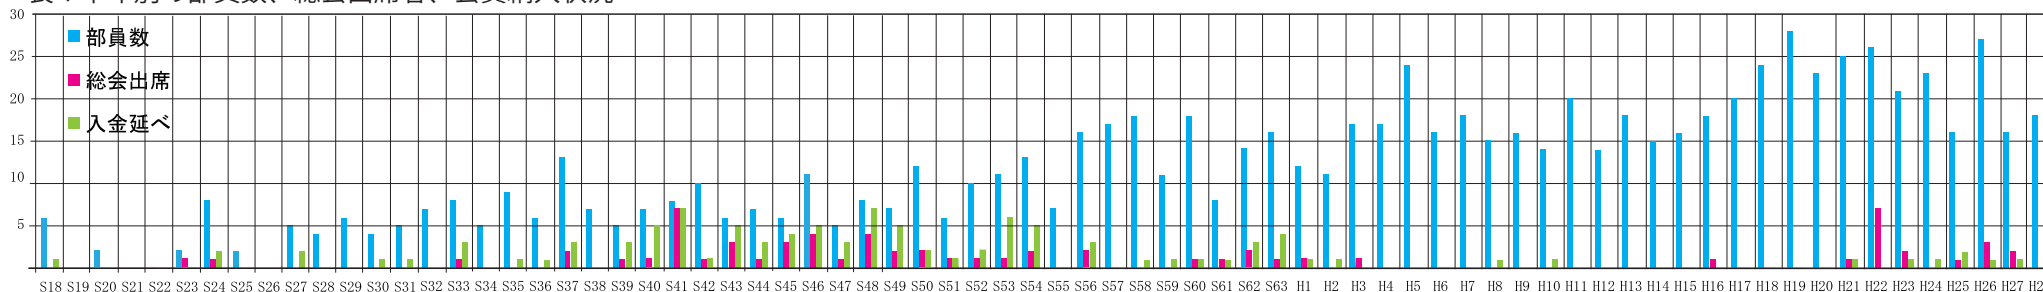

長崎工業野球部 OB 会の現状について

卒業生および保護者会のみなさまへ

長工野球 OB 会は低迷がつづいている後輩野球部への経済的な支援と OB 同志の親睦を旗印に結成。過去在籍者は 1943 年(昭和 18 年) 第一回の卒業生を出して以来 866 名になります。野球部在籍者即会員という認識で活動していますが住所の確認がとれている会員はわずか 200 名程度です(総会案内往復ハガキを出しても半数の 100 名は梨の礫です。せめて出欠の返事くらいはしてほしい_高校野球で培った礼節はどこに行ったのでしょうか、学校を出れば関係ないか?)。

会長はじめ一部 OB の協力で保っているような状況で、会費の納

入や総会出席者も 50 人前後と顔ぶれも収入の額も固定化してきています(表 1 参照) 会員は毎年増加の一方ですが、実績に繋がってきません。通信費も増える一方です。それに会を支えている昭和卒 OB の高齢化も深刻で、OB 会の存続も危機的状況になりつつあります。そこで平成の卒業生にもご協力をお願いしたいと考えました(特に OB 会が関りを持った 25 年卒以降)。卒業して行く野球部員に対して、入会の意思を聞きたいと思います。そうすることで帰属意識を高めるなどよすがになればと考えました。

どうかよろしくご協力のほどお願いします。

これまでの実績は下記のとおりです。

長崎工業野球部 OB 会会長 藤川 彰二

表 1 卒年別の部員数、総会出席者、会費納入状況