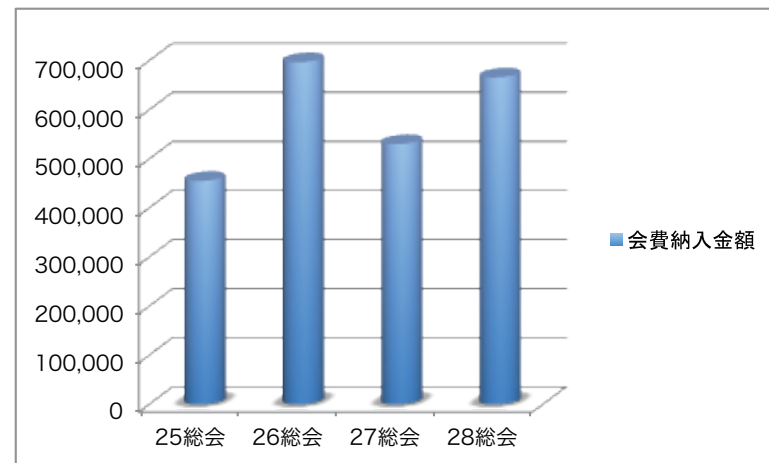

これまでの長工野球部に対する実績

2011年

(89人、598,000円)	
遠征費補助	30,000
硬式ボール	
トンボ	91,500
夏大会激励会	101,000
計	222,500

2012年

(52人418,000円寄付116,000)	
遠征費補助	30,000
グラウンド用土	126,000
夏大会激励会	101,000
計	257,000

2013年

(43人、252,000円)	
遠征費補助	117,245
硬式ボール	
バッティングティ	201,180
夏大会激励会	90,000
計	408,425

2014年

(54人、654,019円)	
遠征費補助	50,000
硬式ボール	39,210
硬式バット	49,852
米75Kg	25,524
長浜ボール 2d	
計	164,586

2015年

(64人、寄付7人643,000円)	
硬式ボール	
30ダース	212,870
硬式バット2本	41,400
バーベル	62,898
米30Kg	10,000
3年生引退試合	10,650
計	337,818

2016年

(46人、寄付5人422,000円)	
硬式ボール	
10ダース	130,000
バッティングゲージ	760,000
フジエアテック社	
OB会	
夏大会前の松の葉	50,000
計	940,000