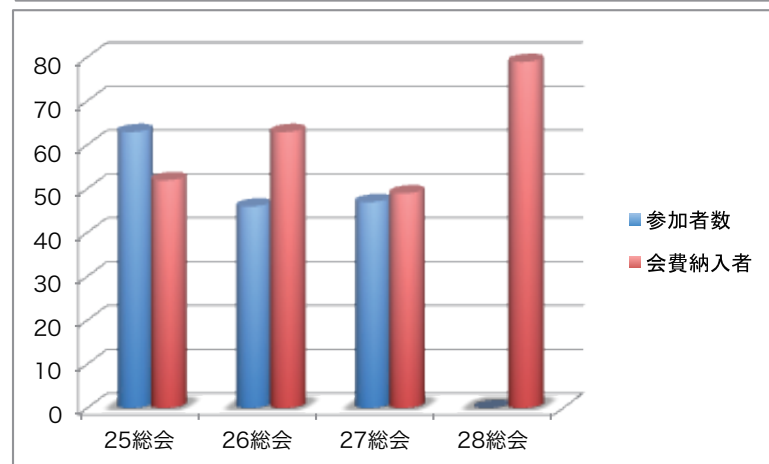

これまでの長工野球部に対する実績

2011年

(89人、598,000円)	
遠征費補助	30,000
硬式ボール	
トンボ	91,500
夏大会激励会	101,000
計	222,500

2012年

(52人418,000円寄付116,000)	
遠征費補助	30,000
グラウンド用土	126,000
夏大会激励会	101,000
計	257,000

2013年

(43人、252,000円)	
遠征費補助	117,245
硬式ボール	
バッティングティ	201,180
夏大会激励会	90,000
計	408,425

2014年

(54人、654,019円)	
遠征費補助	50,000
硬式ボール	39,210
硬式バット	49,852
米75Kg	25,524
長浜ボール 2d	
計	164,586

2015年

(64人、寄付7人643,000円)	
硬式ボール	
30ダース	212,870
硬式バット2本	41,400
バーベル	62,898
米30Kg	10,000
3年生引退試合	10,650
計	337,818

2016年

(46人、寄付5人422,000円)	
硬式ボール	
10ダース	130,000
バッティングゲージ	760,000
フジエアテック社	
OB会	
夏大会前の松の葉	50,000
計	940,000