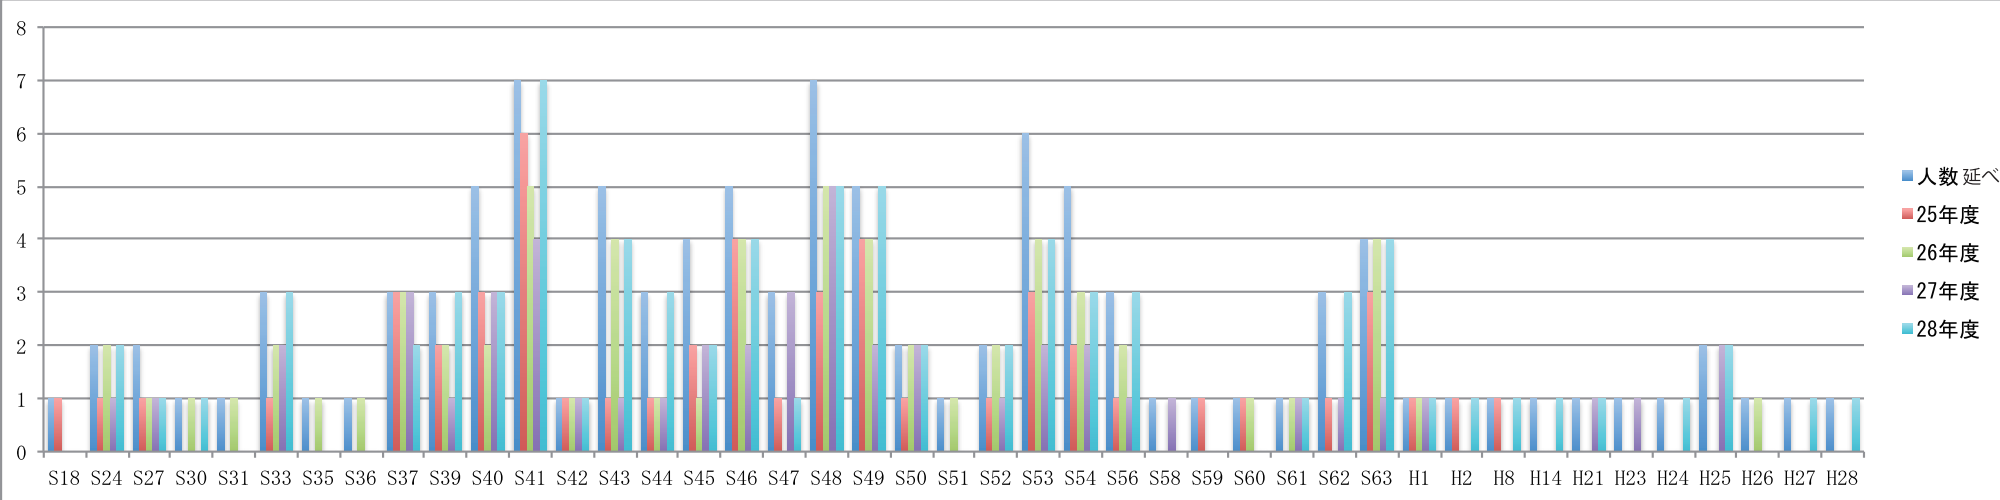

どうかよろしくご協力のほどお願いします。

これまでの実績は下記のとおりです。

長崎工業野球部 OB 会会長 藤川 彰二

表 1 卒年別の部員数、総会出席者、会費納入状況

会費納入者

これまでの長工野球部に対する実績

2011年

| | |
|----------------|---------|
| (89人、598,000円) | |
| 遠征費補助 | 30,000 |
| 硬式ボール | |
| トンボ | 91,500 |
| 夏大会激励会 | 101,000 |
| 計 | 222,500 |