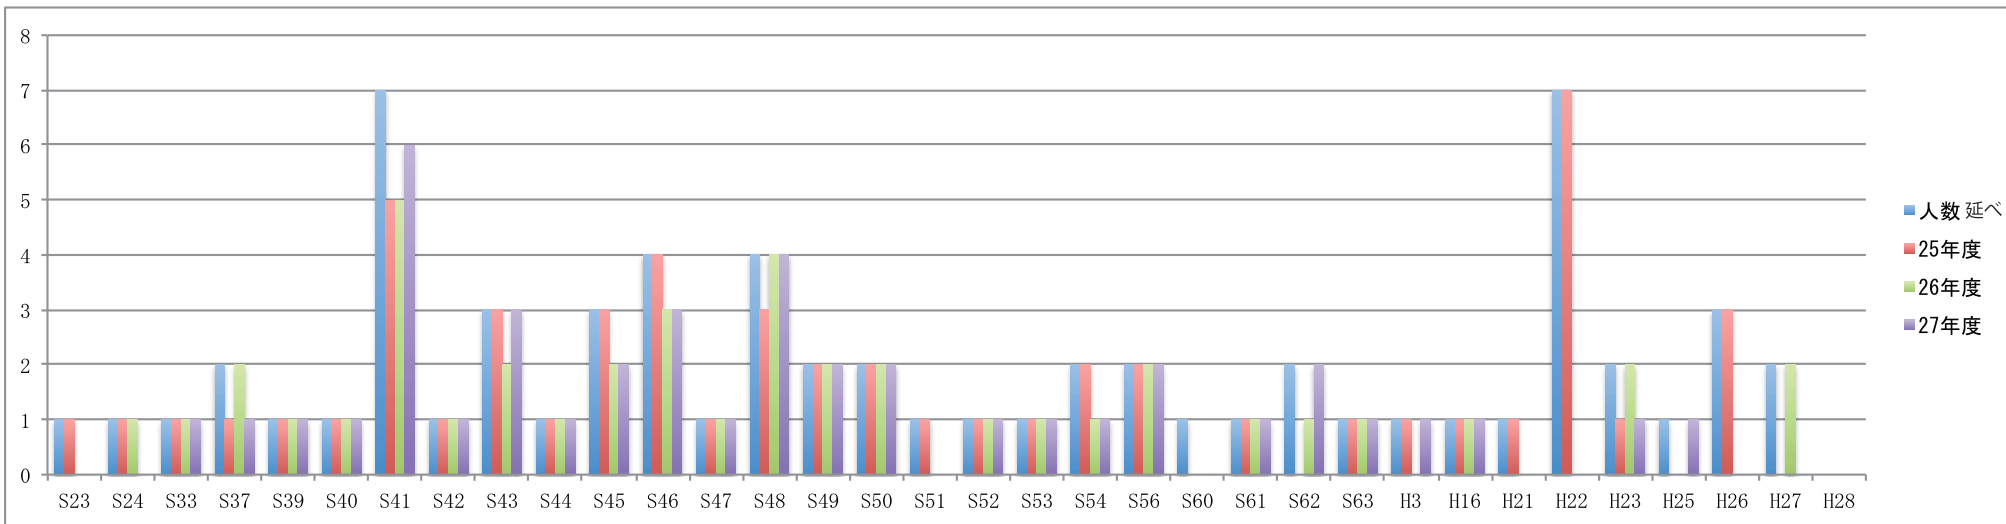

どうかよろしくご協力のほどお願いします。

これまでの実績は下記のとおりです。

長崎工業野球部 OB 会会長 藤川 彰二

表 1 卒年別の部員数、総会出席者、会費納入状況

会費納入者

これまでの長工野球部に対する実績

2011年

| | |
|----------------|---------|
| (89人、598,000円) | |
| 遠征費補助 | 30,000 |
| 硬式ボール | |
| トンボ | 91,500 |
| 夏大会激励会 | 101,000 |
| 計 | 222,500 |