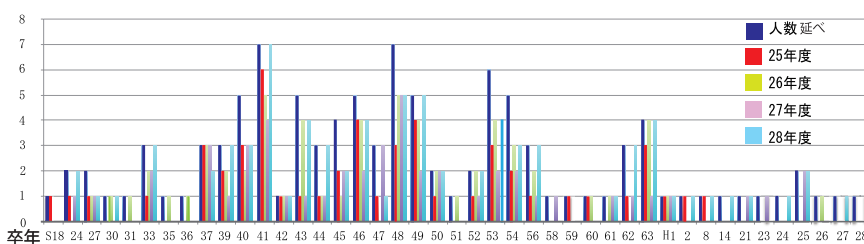

に残念ですがこの中から熱い思いを持った人が一人でも現れてくれればと思います。しかしそういう先輩OBも偉そうなことは言えません、総会について言うと50名くらい、役員ベースでは29名中半分が参加といった状況です。この役員が一人一誘いしてくれば60名近くの参加者数になる計算になりますが?今年の総会は低調モードで意気が上がらないなか、一方嬉しいニュースもあります。名古屋支部の堀川先輩のご尽力でご本人と原口、倉本両先輩がそれぞれ名古屋、千葉、埼玉から駆けつけてくれます。長浜さんは今回も仙台から、中原さんは北九州から初参加、それに平成卒が15名と増えています、そのうち10名はOB会発足後の卒業生です。

今年は総会案内往復ハガキ375枚を発送したところ宛名不明27、欠席の返事が72名、出席者が57名という結果です。これが現在のOB会の実力です。

年会費一口千円の付き合いです。皆で長工野球部を盛り上げて行きましょう!

※役員名簿とOB会発足以来の長工野球部に対する実績は下記の通りです

実績 (円)

2011年		2012年		2013年	
89人 598,000		52人,寄付 534,000		43人 252,000	
遠征費補助	30,000	遠征費補助	30,000	遠征費補助	117,245
硬式ボール		グラウンド用土	126,000	硬式ボール	
トンボ	91,500	夏大会激励会	101,000	バッティングティ	201,180
夏大会激励会	101,000			夏大会激励会	90,000
計	222,500	計	257,000	計	408,425
2014年		2015年		2016年	
54人 654,019		64人寄付7人 643,000		46人,寄付5人 576,000	
遠征費補助	50,000	硬式ボール		硬式ボール	
硬式ボール	39,210	30ダース	212,870	10ダース	130,000
硬式バット	49,852	硬式バット2	41,400	熊本地震見舞金	10,000
米75Kg	25,524	バーベル	62,898	夏大会激励会	50,000
ボール2ダース(寄付)		米30Kg	10,000	バッティングケージ/OB会	
		3年生引退試合	10,650	フジエアテック社	760,000
計	164,587	計	337,818	計	950,000

役員名簿

役職	卒	氏名
顧問	S33	中西貞博
	S37	時田勝年
名誉会長	S39	森 信二郎
会長	S48	藤川彰二
副会長	S45	林田群二
〃	S49	八重石 勝幸
〃	S61	中川隆一
〃 事務局	S41	山内英夫
名古屋	S40	堀川隆夫
支部	S40	本村廣喜
広島支部	S46	田中隆通
福岡支部	S48	吉井健志
理事	S41	今村圭一
〃	S42	古澤正美
〃	S46	成清龍生
〃	S46	三浦 武
〃	S47	岡本真一
〃	S48	濱口博敏
〃	S54	早川雅也
〃	S60	鶴留和彦
〃	S62	嶋田邦廣
〃	S63	田口 満
〃	H1	川上栄建
〃	H8	渡邊 潤
〃	H16	高倉洋二
〃	H23	山岡友弥
監査	S50	木島英利
〃	S53	山口博光
会計	S53	小宮 巧

年度別会費納入者