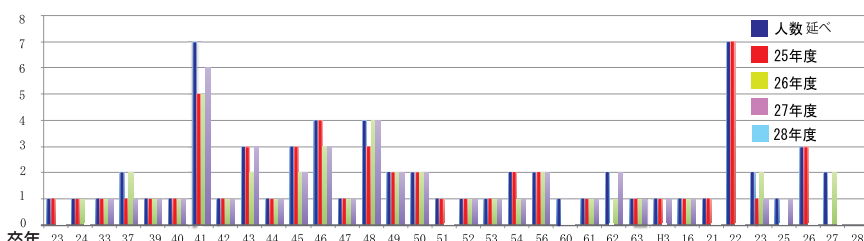

OB会の現状とこれまでの実績・役員名簿

OB会は低迷がつづいている母校野球部への支援とOB同志の親睦を旗印に平成22年再結成しました。これまで野球部在籍者は1943年(昭和18年)第一回の卒業生を出して以来884名になります。野球部在籍者即会員という認識で活動していますがほとんどの人は無関心で住所がわかっている会員はわずか200名程度です。そのなかでOB会の活動に協力してくれるのは毎年だいたい同じ顔ぶれになりつつあります。増えるのは会員の数と通信費だけです。また会を支えているOBの高齢化も進んで、このままでは存続が危ぶまれます。継続するためにはどうしても若い力が必要です。それで今年卒業する部員25名に対し少しでも仲間意識を持ってもらおうと思い保護者会主催送別会で入会の意思を問う用紙を配布しました。しかし入会届が出たのは1名だけ、それで顧問が話し合いを持った結果(内容は承知していない)17名が入会するという運びになりました。(女子マネージャーは0人)

今年はフジエアテック社と共同でバッティングケージを寄贈した実績もあり、それなりの貢献度で、気持ちも十分伝わってると感じていました。この白けたムードは非常

に残念ですがこの中から熱い思いを持った人が一人でも現れてくれればと思います。しかしそういう先輩OBも偉そうなことは言えません、総会について言うと50名くらい、役員ベースでは29名中半分が参加といった状況です。この役員が一人一誘いしてくれば60名近くの参加者数になる計算になりますが?今年の総会は低調モードで意気が上がらないなか、一方嬉しいニュースもあります。名古屋支部の堀川先輩のご尽力でご本人と原口、倉本両先輩がそれぞれ名古屋、千葉、埼玉から駆けつけてくれます。長浜さんは今回も仙台から、中原さんは北九州から初参加、それに平成卒が15名と増えています、そのうち10名はOB会発足後の卒業生です。

今年は総会案内往復ハガキ375枚を発送したところ宛名不明27、欠席の返事が72名、出席者が57名という結果です。これが現在のOB会の実力です。

年会費一口千円の付き合いです。皆で長工野球部を盛り上げて行きましょう!

※役員名簿とOB会発足以来の長工野球部に対する実績は下記の通りです

実績 (円)

2011年		2012年		2013年	
89人 598,000		52人,寄付 534,000		43人 252,000	
遠征費補助	30,000	遠征費補助	30,000	遠征費補助	117,245
硬式ボール		グラウンド用土	126,000	硬式ボール	
トンボ	91,500	夏大会激励会	101,000	バッティングティ	201,180
夏大会激励会	101,000			夏大会激励会	90,000
計	222,500	計	257,000	計	408,425
2014年		2015年		2016年	
54人 654,019		64人寄付7人 643,000		46人,寄付5人 576,000	
遠征費補助	50,000	硬式ボール		硬式ボール	
硬式ボール	39,210	30ダース	212,870	10ダース	130,000
硬式バット	49,852	硬式バット2	41,400	熊本地震見舞金	10,000
米75Kg	25,524	バーベル	62,898	夏大会激励会	50,000
ボール2ダース(寄付)		米30Kg	10,000	バッティングケージ/OB会	
		3年生引退試合	10,650	フジエアテック社	760,000
計	164,587	計	337,818	計	950,000

役員名簿